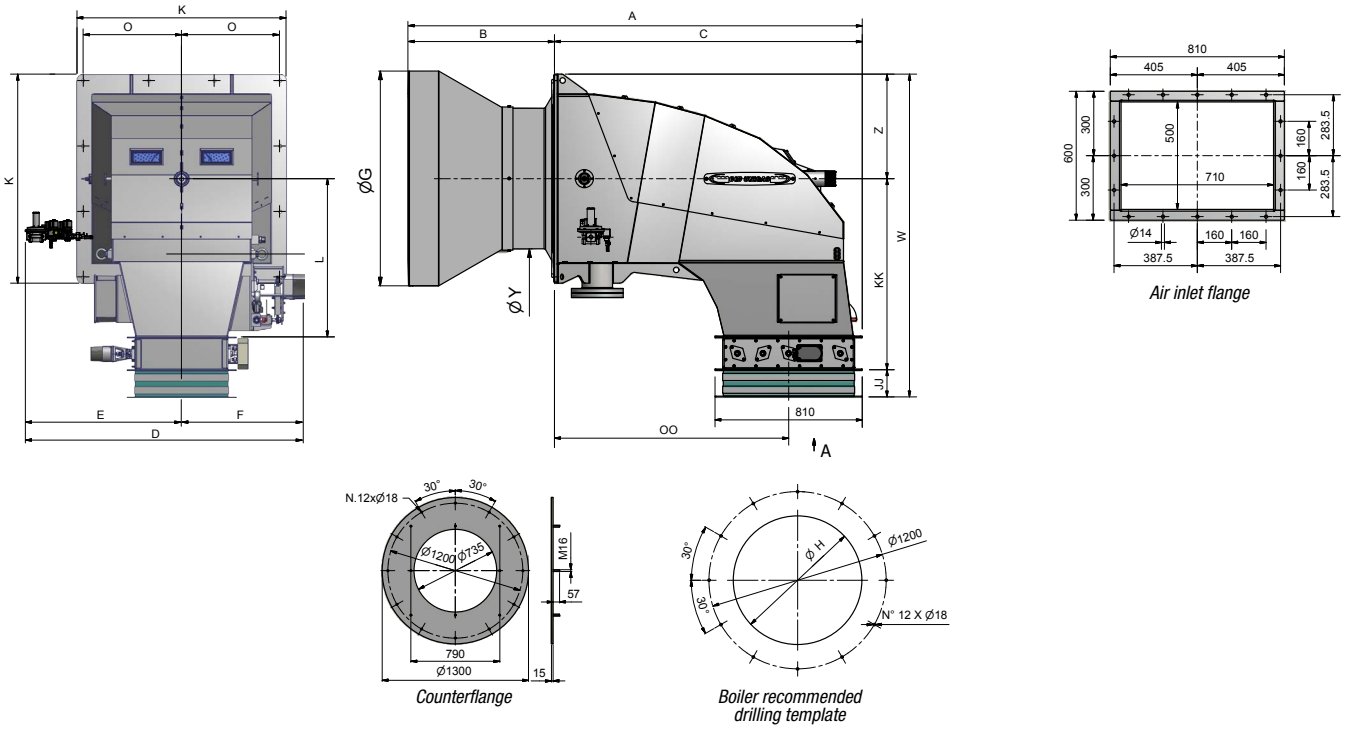

OVERALL DIMENSIONS

Type	Overall dimensions (mm)																		
	A	B	C	D	E	F	G	H	J	K	KK	L	M	O	OO	W	Y	Z	
TPBY3000	2344	650	1694	1554	880	674	808	980	150	1150	1051	871	M16	575	1289	1776	808	575	